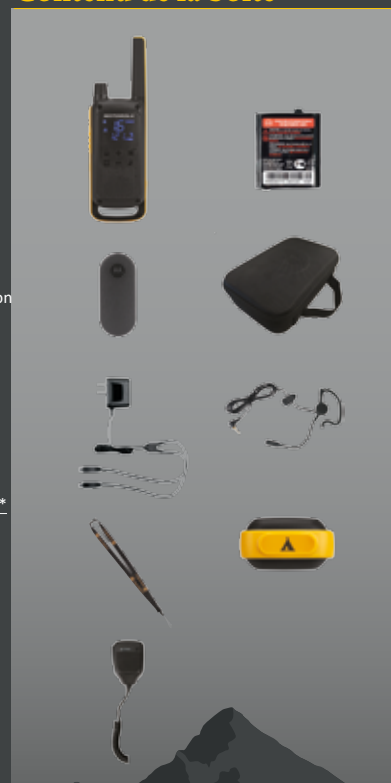

Tout ceci rangé avec précaution dans une mallette sous 3 déclinaisons : Twin pack pour démarrer, Quad pack pour les plus grands groupes ou avec le pack Remote Speaker Microphone (RSM) qui vous permet de parler sans manipuler votre talkie.

FONCTIONNALITES

Interface cachée
Lampe torche LED
Scan de canaux
VOX
Auto squelch
Balayage des canaux
Bouton d'alerte urgence
Appairage facile
Moniteur double canal

Vérouillage clavier
Témoin niveau de batterie
Clip ceinture
Micro port USB pour recharger
Jack 2,5 mm
Indice de protection contre les intempéries IPx4

NiMH 800 mAh (inclus) - jusqu'à 18heures***
NiMH 1300 mAh haute capacité (optionnel) - jusqu'à 26heures***

CHARGEMENT

Chargeur micro USB (inclus)
Compatible avec drop-in charging dock (sold separately)

Ski

Randonnée

Vélo

Escalade

Snowboard

Contenu de la boîte

TALKIE-WALKIE T82 EXTREME Twin Pack UK: B8P00810YDEMAQ
TALKIE-WALKIE T82 EXTREME QUAD Pack UK: B8P00810YDEMAQ
TALKIE-WALKIE T82 EXTREME RSM Twin Pack UK: B8P00810YDZMAG